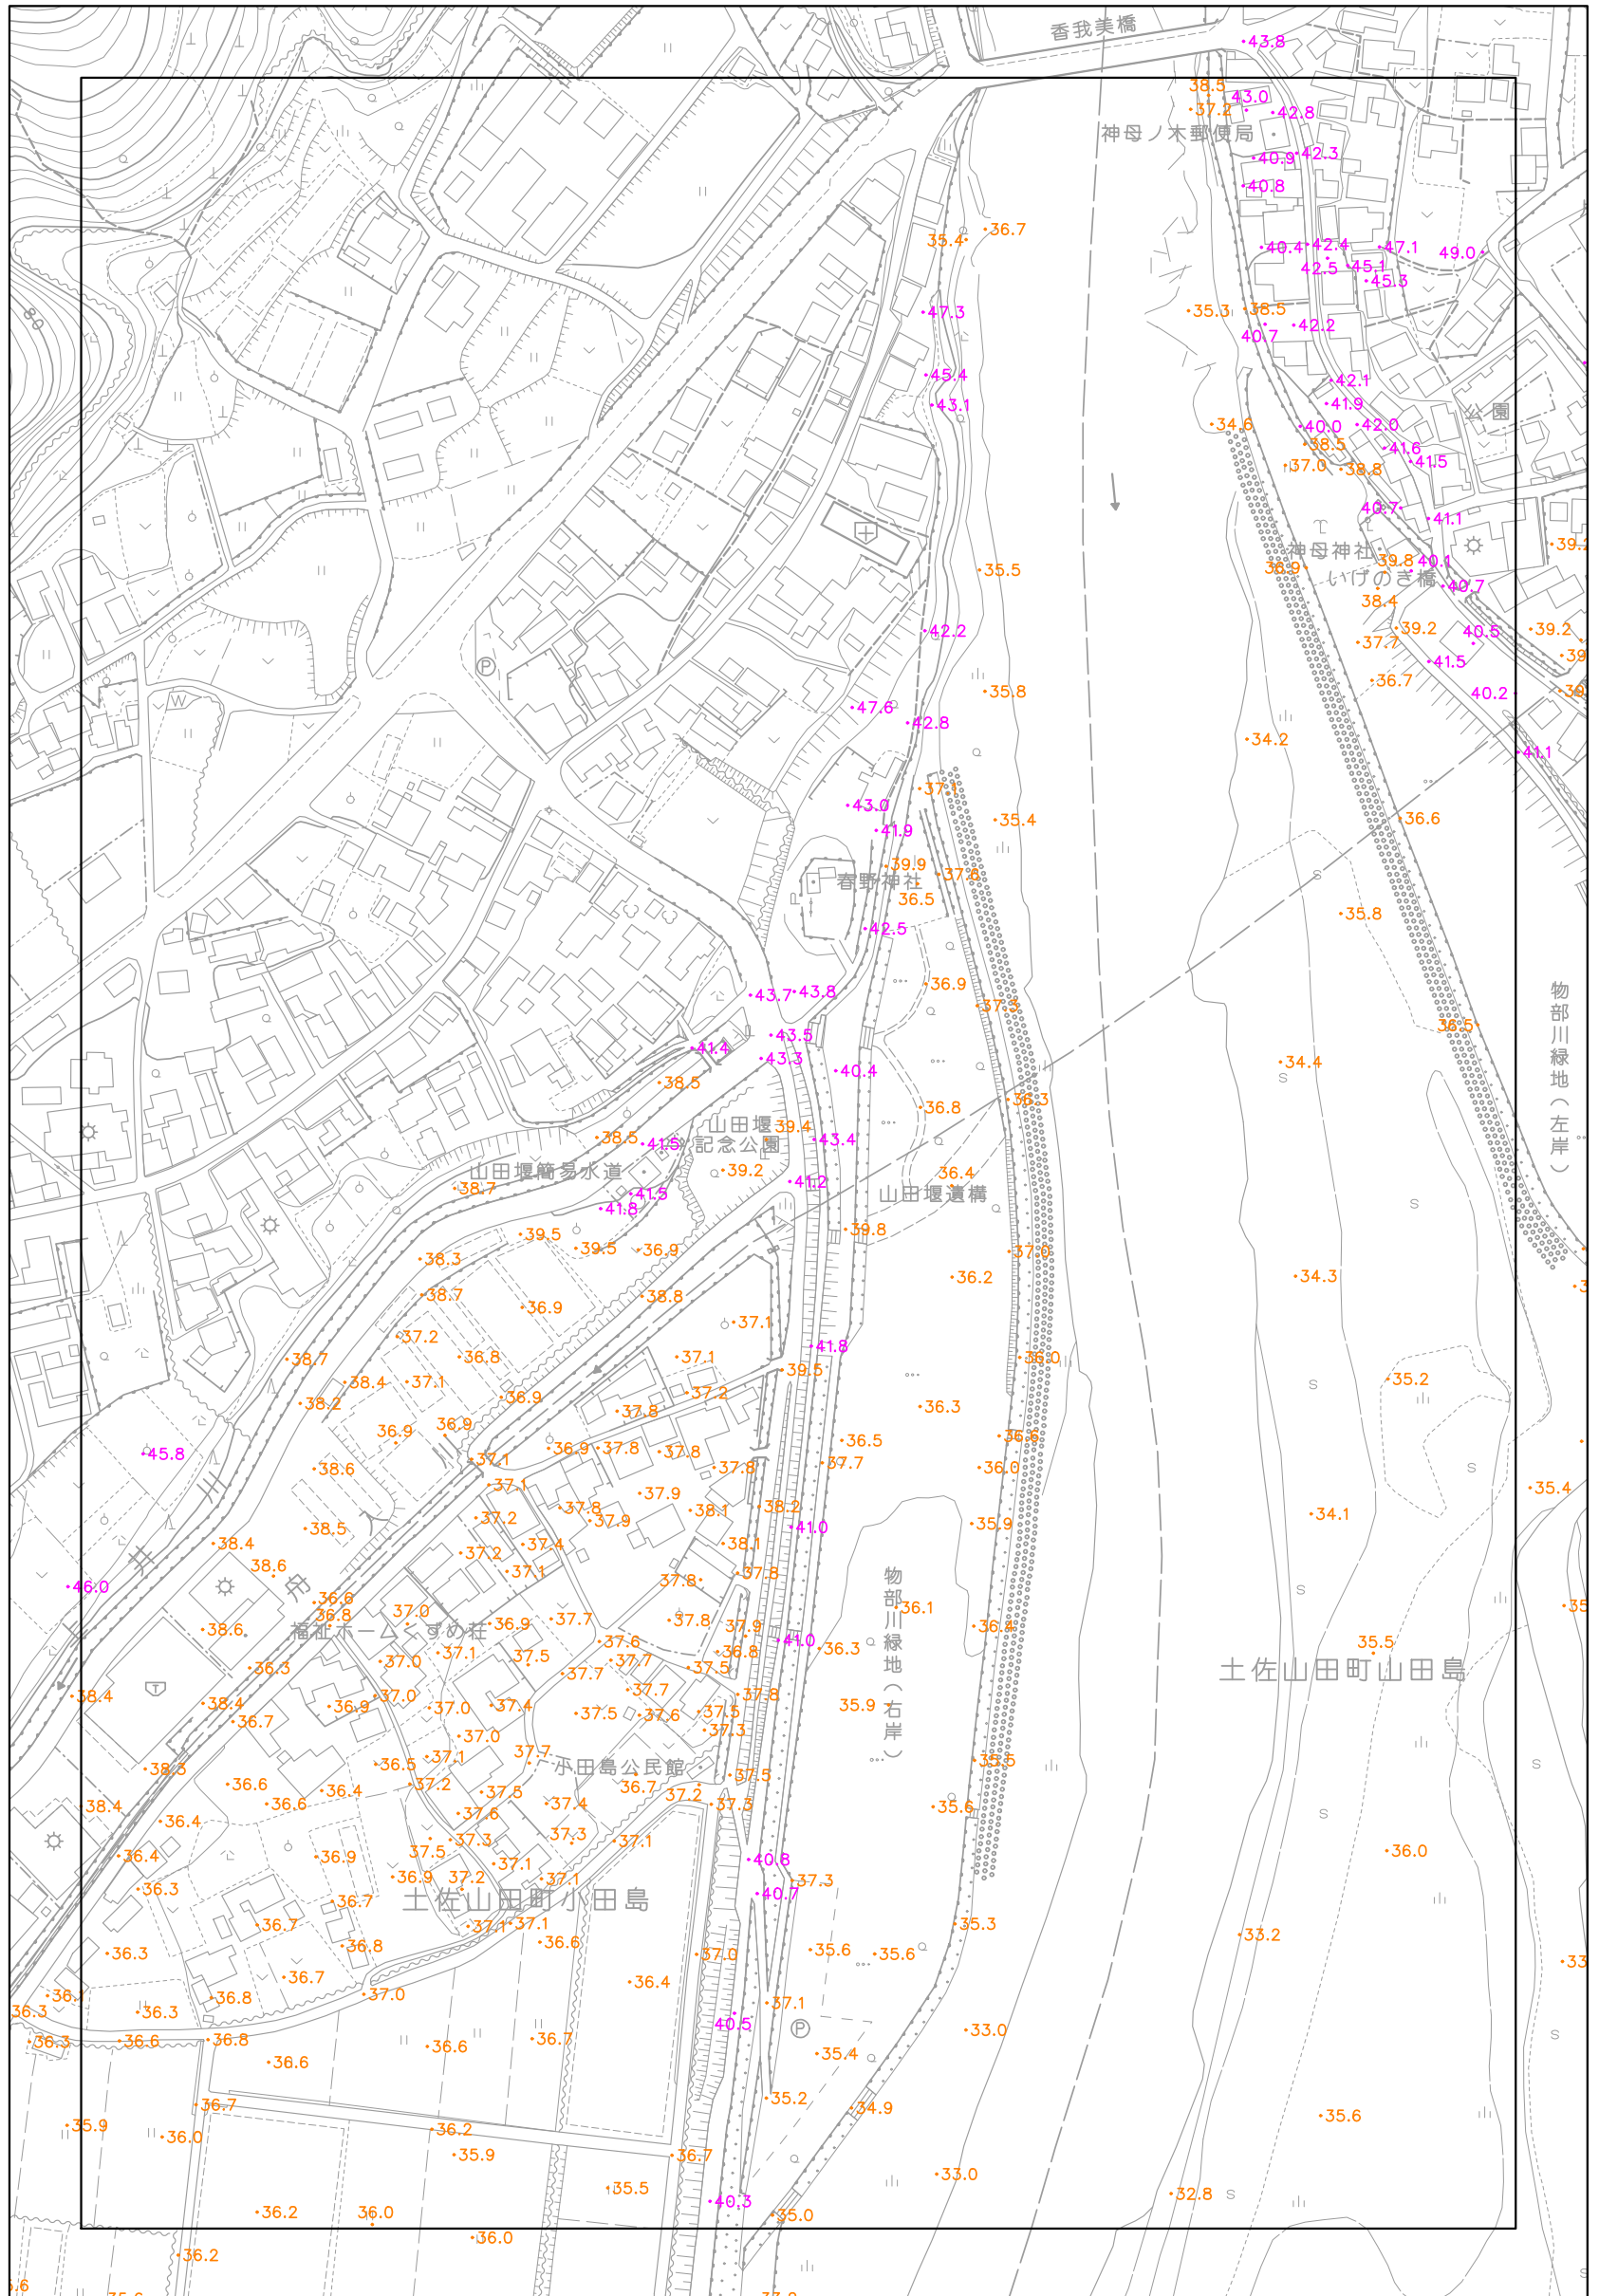

香美市標高マップ

凡例

■	20m未満
■	20m以上~30m未満
■	30m以上~40m未満
■	40m以上~50m未満
■	50m以上

「平面直角座標値は、世界測地系に対応する」