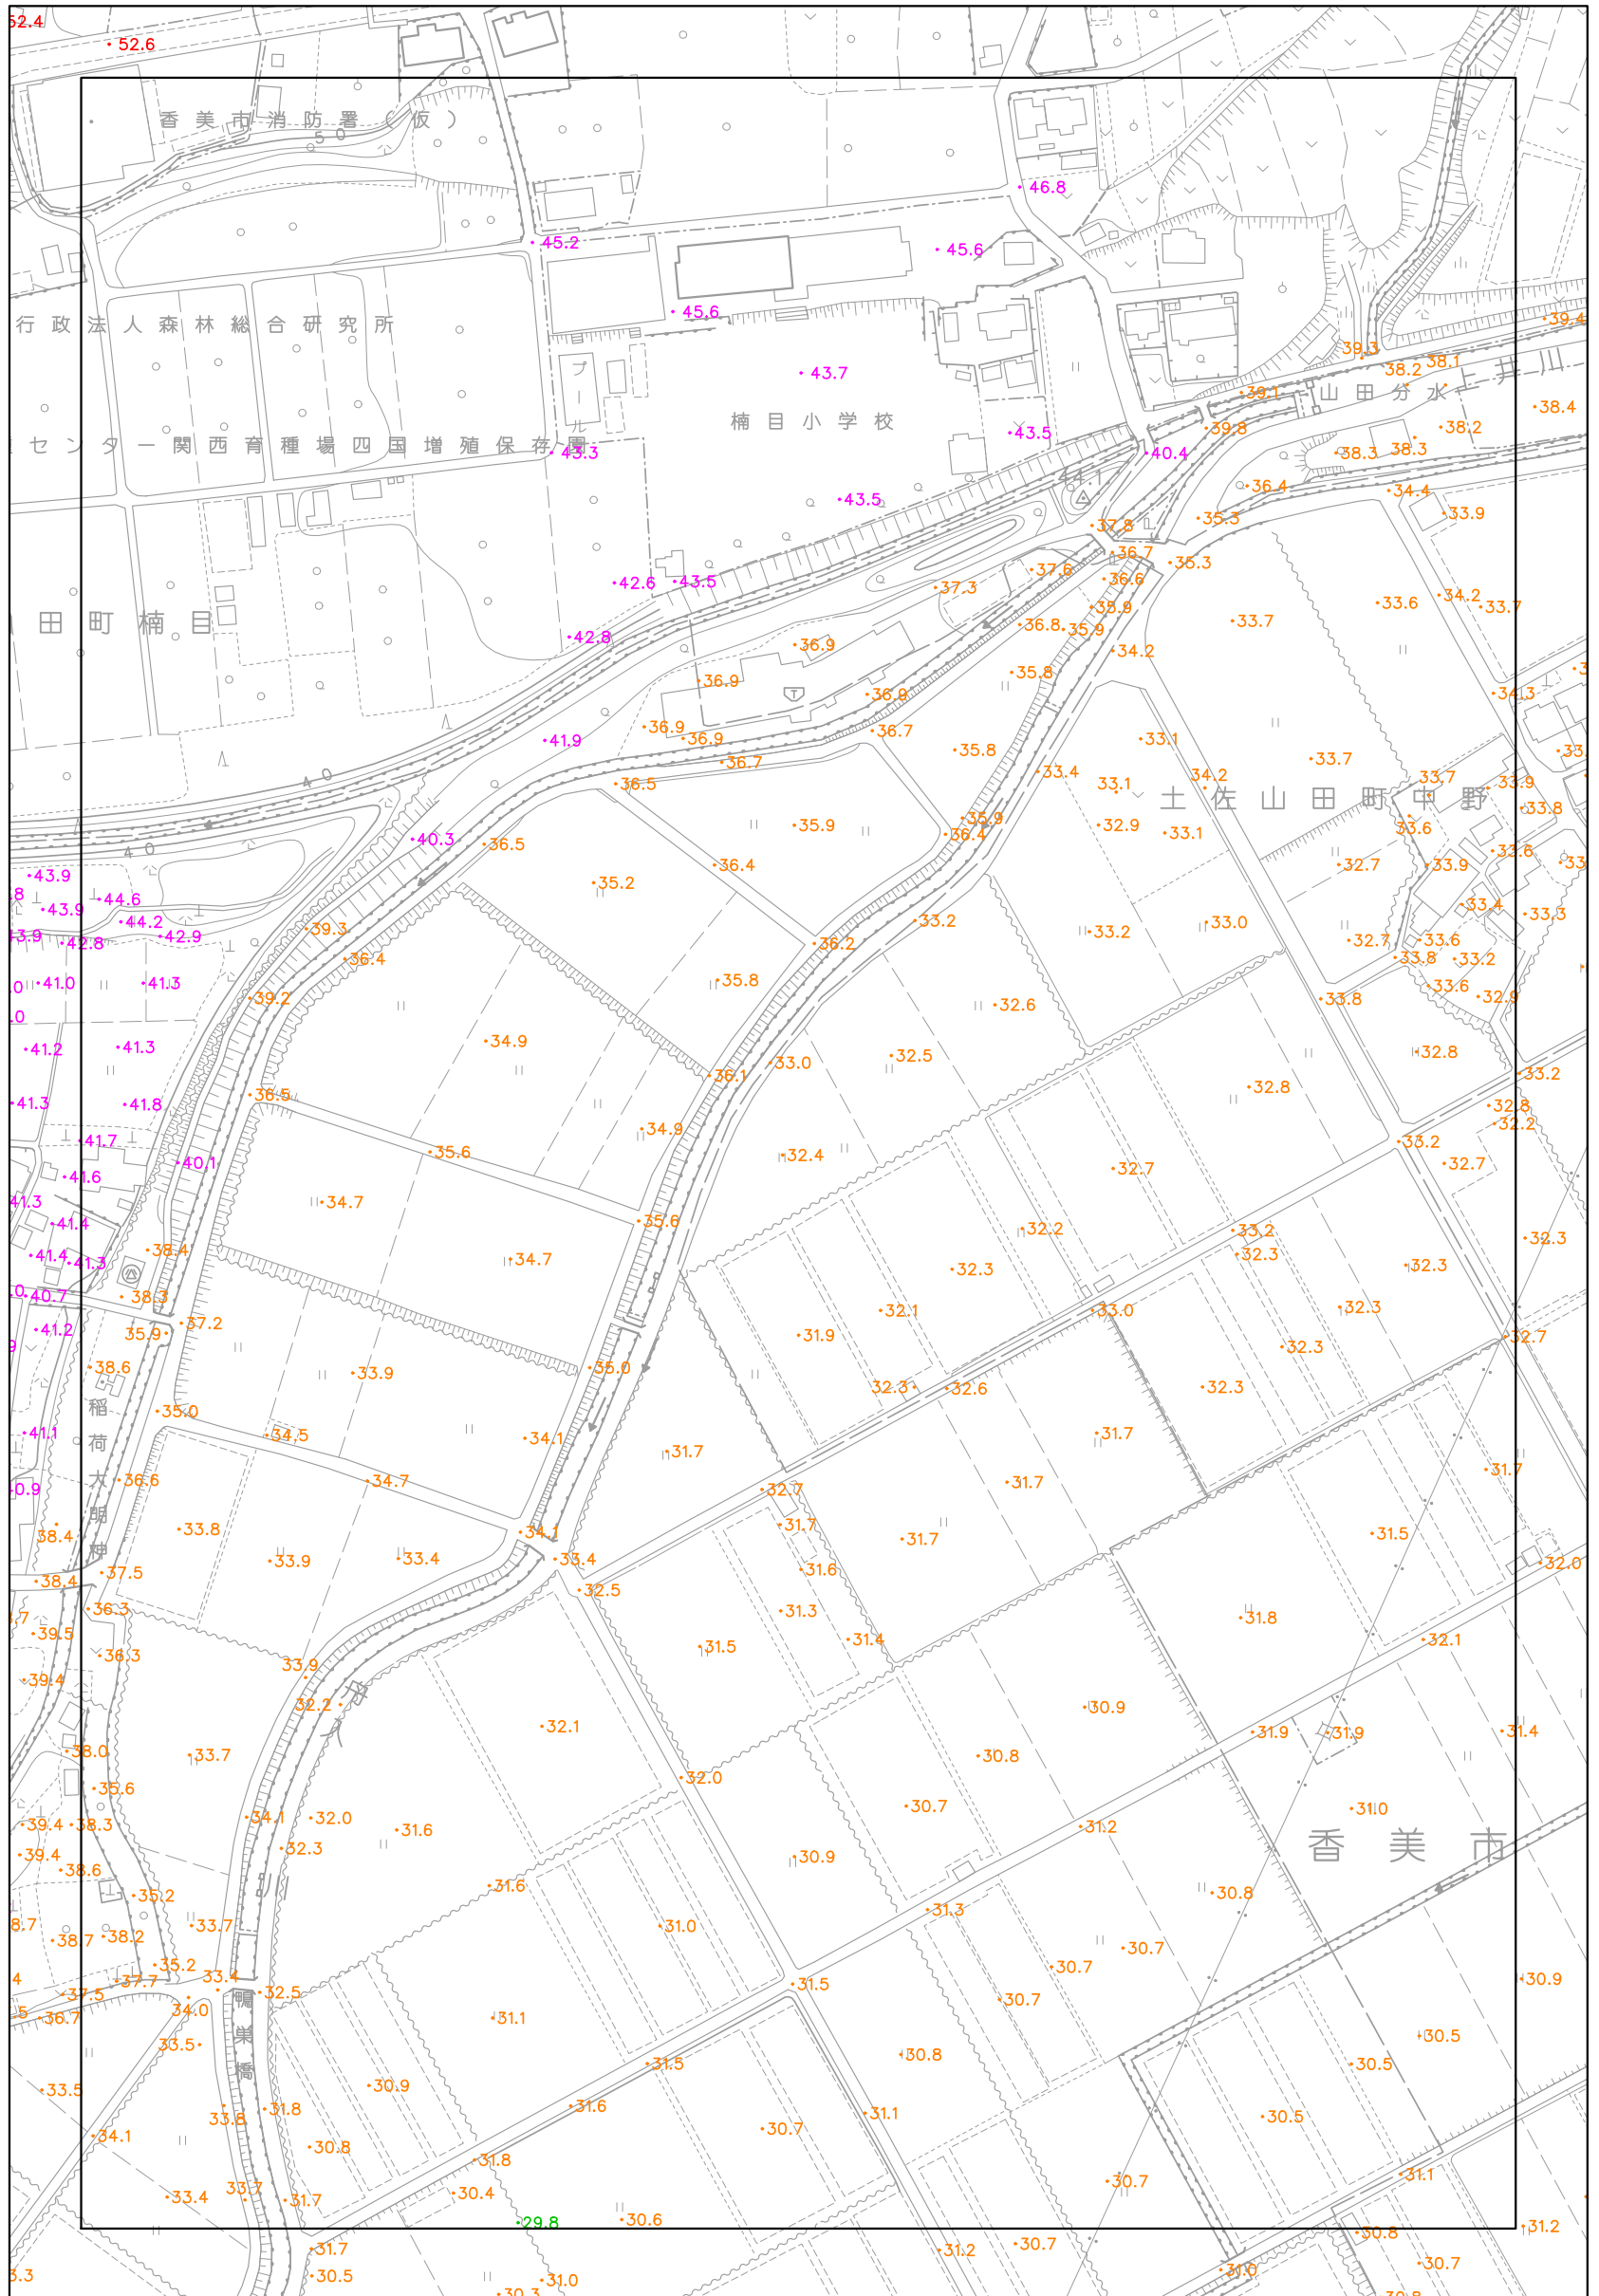

# 香美市標高マップ

凡例

■	20m未満
■	20m以上~30m未満
■	30m以上~40m未満
■	40m以上~50m未満
■	50m以上

「平面直角座標値は、世界測地系に対応する」